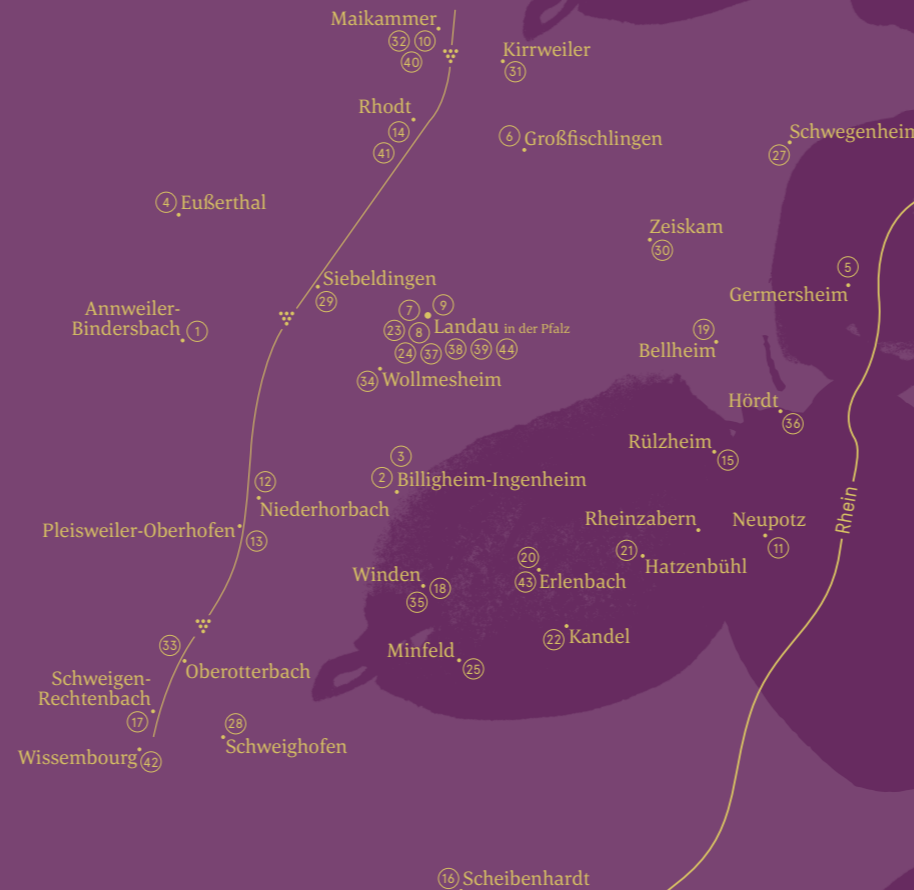

Und dass uns ein duftender Quetschekuche, warm und rund, ein Stück Kindheitsfreude ins Herz zurücklegen kann, daran wollen wir uns im genussvollen Rahmen der Themenwochen erinnern.

Mit den Themenwochen „Quetsche und Mirabelle“ wollen wir dieses Jahr unserer heimatischen Gastronomie- und Erzeugerbetriebe unterstützen. Der Tatendrang unserer Betriebe in Landwirtschaft und Gastronomie ist stark und unverwüstlich, das haben die vergangenen Monate gezeigt. Lassen Sie uns alle mit zahlreichen Besuchen und aufbauenden Worten Danke sagen und unsere gemeinsame Kultur der Lebensfreude nachhaltig festigen.

Die Themenwochen

SO  
SCHMECKT  
DIE  
SÜDPFALZ  
2020

1. August.–  
13. September

Quetsche &  
Mirabelle

Diese Aktion ist ein Gemeinschaftsprojekt von:  
Südliche Weinstrasse e.V. → [suedlicheweinstrasse.de](http://suedlicheweinstrasse.de)  
Südpfalz-Tourismus Landkreis Germersheim e.V. → [suedpfalz-tourismus.de](http://suedpfalz-tourismus.de)  
Büro für Tourismus Landau e.V. → [landau-tourismus.de](http://landau-tourismus.de)